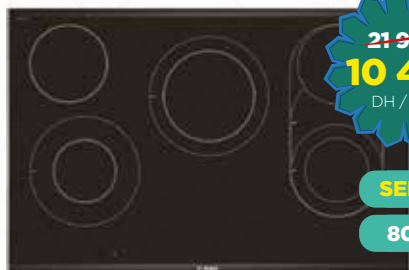

PLAQUE ELECTRIQUE 80CM VITROCERAMIQUE

Réf / PKM875DVID