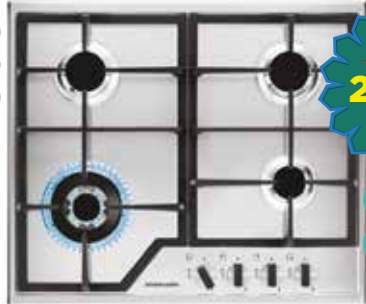

PLAQUE GAZ 4 FEUX INOX
Réf / PBP6C5B82L

~~5999~~
5499
DH / TTC

INOX
75 CM

~~2799~~
2299
DH / TTC

INOX
60 CM

~~1799~~
1499
DH / TTC

INOX
4 FEUX

ARISTON