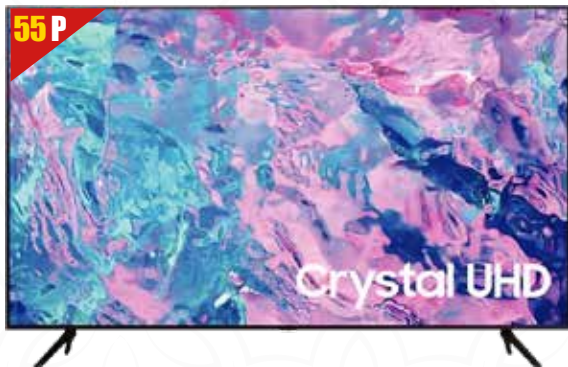

SAMSUNG
TV LED 98P 4K SMART UHD
Réf / QA98Q80CAU

~~99 990~~
69 990
DH / TTC

- SMART
- QLED
- ULTRA HD

SAMSUNG
TV LED 75P 4K SMART CRYSTAL UHD
Réf / UA75CU7000U

~~13 699~~
10 799
DH / TTC

- SMART
- ULTRA HD
- LED

TV LED 55P SMART UHD
Réf / UA55CU7000U

SAMSUNG

~~7 990~~
5 099
DH / TTC

- SMART
- ULTRA HD
- LED

SMART TV 2023 4K NANOCELL NANO77
Réf / 75NANO776RA

~~14 490~~
13 990
DH / TTC

- SMART
- ULTRA HD
- OLED

SMART TV 4K QLED
Réf / H65S800UG

Haier

~~11 999~~
8 499
DH / TTC

- SMART
- ULTRA HD
- QLED

SMART TV 4K UHD NANOCELL 2023
Réf / 65NANO776RA

~~10 999~~
9 899
DH / TTC

- SMART
- ULTRA HD
- THING AI

SMART TV 4K QLED MODELE 2023
Réf / QA65Q60CAU

SAMSUNG

~~14 499~~
13 999
DH / TTC

- SMART
- ULTRA HD
- QLED

SMART TV LED 4K UHD
Réf / UA58CU7000U

SAMSUNG

~~7 999~~
5 699
DH / TTC

- SMART
- ULTRA HD
- LED